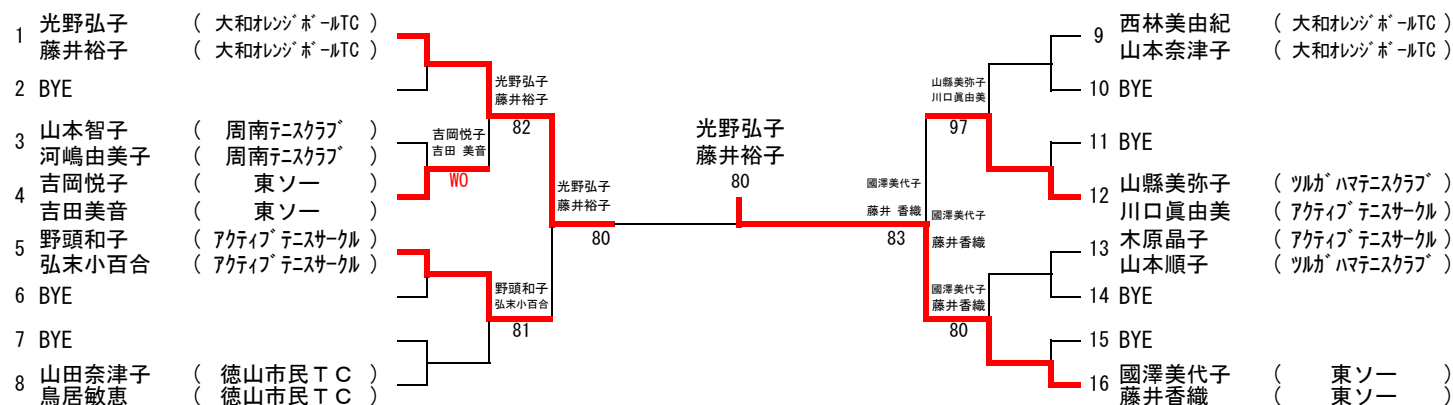

一般男子

一般女子

55歳以上男子

65歳以上男子

		金子博 田中港	佐藤哲夫 川根慎一郎	中川泰 田中芳法	勝敗	順位
1	金子博 (徳山市民TC)	/	8-4	8-1	2-0	1
	田中港 (周南テニスクラブ)					
2	佐藤哲夫 (アサヒ6テニスクラブ)	4-8	/	8-6	1-1	2
	川根慎一郎 (アサヒ6テニスクラブ)					
3	中川泰 (徳山市民TC)	1-8	6-8	/	0-2	3
	田中芳法 (大和オレンジホールTC)					