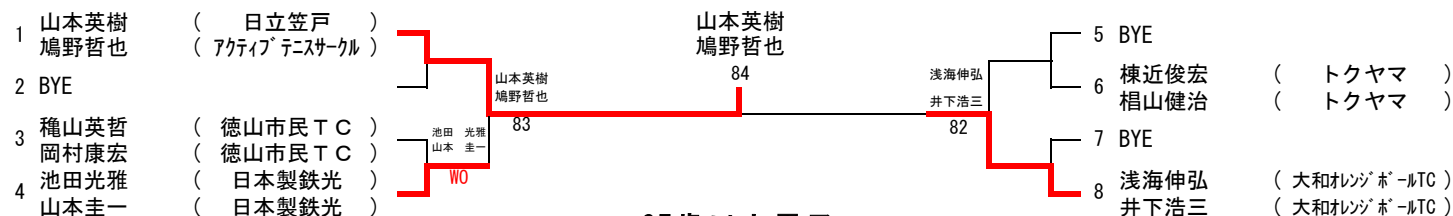

一般男子

一般女子

55歳以上男子

65歳以上男子

		金子博 田中港	佐藤哲夫 川根慎一郎	中川泰 田中芳法	勝敗	順位
1	金子博 (徳山市民TC)	/	8-4	8-1	2-0	1
	田中港 (周南テニスクラブ)					
2	佐藤哲夫 (アサヒ6テニスクラブ)	4-8	/	8-6	1-1	2
	川根慎一郎 (アサヒ6テニスクラブ)					
3	中川泰 (徳山市民TC)	1-8	6-8	/	0-2	3
	田中芳法 (大和オレンジホールTC)					