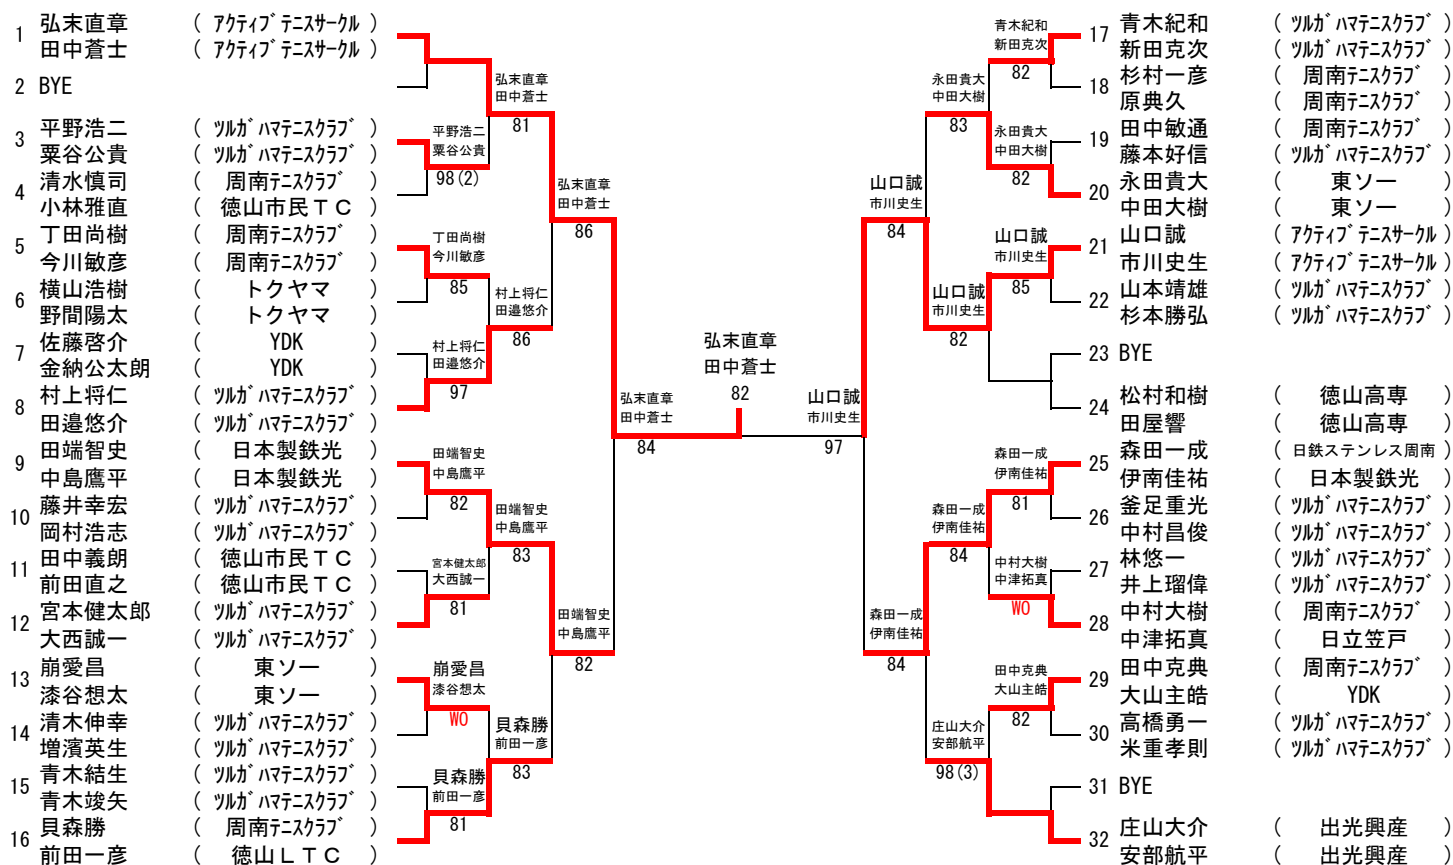

一般男子

一般女子

55歳以上男子

65歳以上男子

		金子博 田中港	佐藤哲夫 川根慎一郎	中川泰 田中芳法	勝敗	順位
1	金子博 (徳山市民TC)	/	8-4	8-1	2-0	1
	田中港 (周南テニスクラブ)					
2	佐藤哲夫 (アサヒ6テニスクラブ)	4-8	/	8-6	1-1	2
	川根慎一郎 (アサヒ6テニスクラブ)					
3	中川泰 (徳山市民TC)	1-8	6-8	/	0-2	3
	田中芳法 (大和オレンジホールTC)					